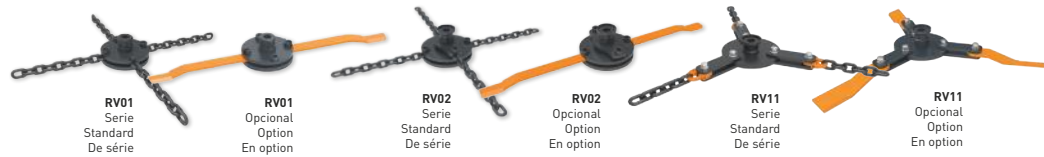

cm/in	 mm/in TOTAL	 kg/Lb Fija Fixed Fixe	 kg/Lb Desplazable Shifting Deportable	 cv/hp/ps	RV01	RV02	RV11
D3B	160 / 63	1.720 / 68	768 / 1.693		70-85			
	180 / 71	1.920 / 76	870 / 1.918		75-85		■	□
	200 / 79	2.120 / 83	974 / 2.147		80-85			
D3S	130 / 51	1.410 / 56	426 / 939	614 / 1.354	45-85			
	140 / 55	1.510 / 59	498 / 1.098	626 / 1.380	50-85			
	150 / 59	1.610 / 63	534 / 1.177	648 / 1.429	60-85	■		
	160 / 63	1.710 / 67	578 / 1.274	671 / 1.479	70-85			
	170 / 67	1.810 / 71	644 / 1.420	739 / 1.629	75-85			
D5S	180 / 71	1.910 / 75	712 / 1.570	807 / 1.779	80-85			
	150 / 59	1.610 / 63	762 / 1.680	854 / 1.883	85-200			
	160 / 63	1.710 / 67	854 / 1.883	946 / 2.086	90-200			
	170 / 67	1.810 / 71	978 / 1.938	1.071 / 2.362	110-200	■		
	180 / 71	1.910 / 75	1.102 / 2.429	1.194 / 2.632	120-300			
	200 / 79	2.110 / 83	1.318 / 2.906	1.410 / 3.109	140-300			

■
Serie
Standard
De série

□
Opcional
Option
En option